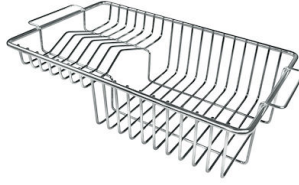

## ACCESORIOS OPCIONALES

**Cesta portaplatos inox**

8100 303

\* sólo en combinación con el accesorio  
8644 101

**Cesta portaplatos inox**

8100 201

**Cubeta blanca**

8153 100